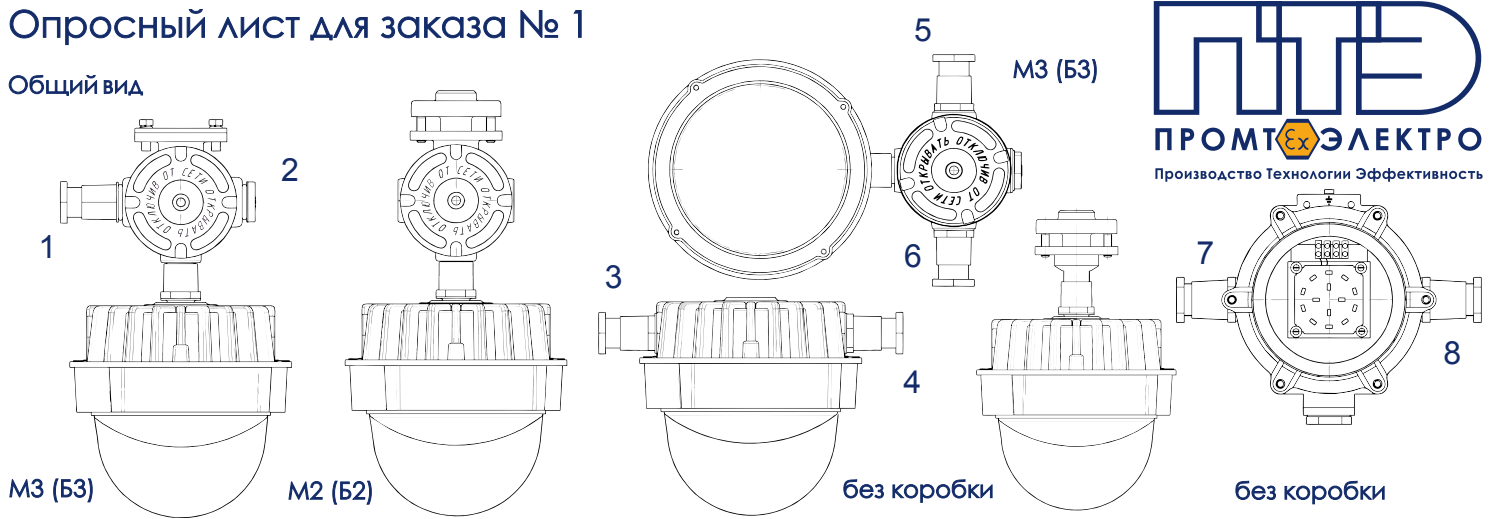

# Опросный лист для заказа № 1

Общий вид

Степень защиты IP:  IP 65  IP 67 Категории взрывоопасности смеси:  IIB  IIC

Тип вводной коробки:  M2 (крепление на трубу G 3/4")  M3  B3  без коробки  
 Тип резьбы:  1  2  3  4  5  6  7  8 G 3/4"  
 1  2  3  4  5  6  7  8 M20x1.5  
 1  2  3  4  5  6  7  8 M25x1.5  
 1  2  3  4  5  6  7  8 Другой: \_\_\_\_\_